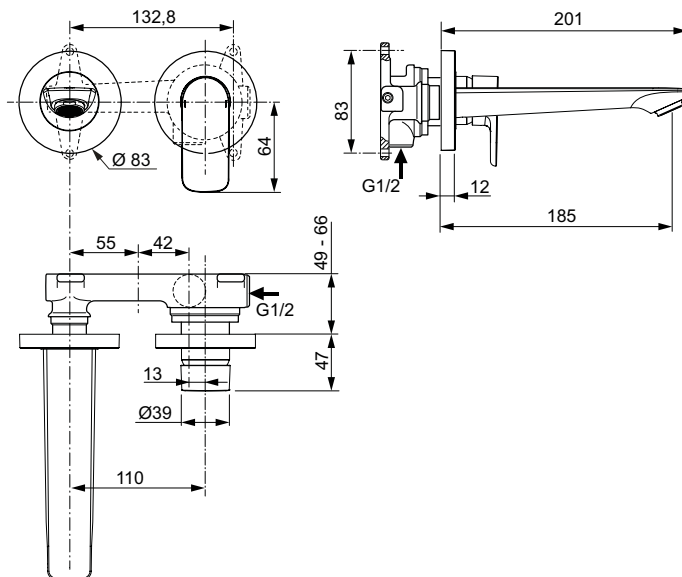

## Connect Air

Numărul de articol: A7029AA

### Baterie ingropata pentru lavoar

Baterie incastata pentru lavoar. Kit 2 ingropat in perete, avand baza A5948NU. Pipa turnata 185 mm. Maner metalic cu indicator rosu/albastru - imprimat pe maner. Ornament decorativ separat: pentru maner si pipa. Cartus 28 mm. Aerator Perlator M24x1 cu limitator debit 5 l/min. Se foloseste doar in combinatie cu: A5948NU Kit 1 (partea ingropata) (se comanda separat).

Culoare: AA - Crom

Tehnologie: FirmaFlow

Mai multe detalii despre produs:

Tip:	Kit 2
Montaj:	Încăstrat
Tip de operare:	Monocomandă
Acreditări:	DIN EN 817, DIN 4109 Gruppe 1
Presiune de funcționare (bar):	3
Debit (L):	5
Greutate netă (kg):	1,437
Materiat:	Alamă sanitară cromată
Designer:	Studio Levien
Înălțime (mm):	106
Lățime (mm):	193
Adâncime (mm):	201
Număr certificat:	EN 817